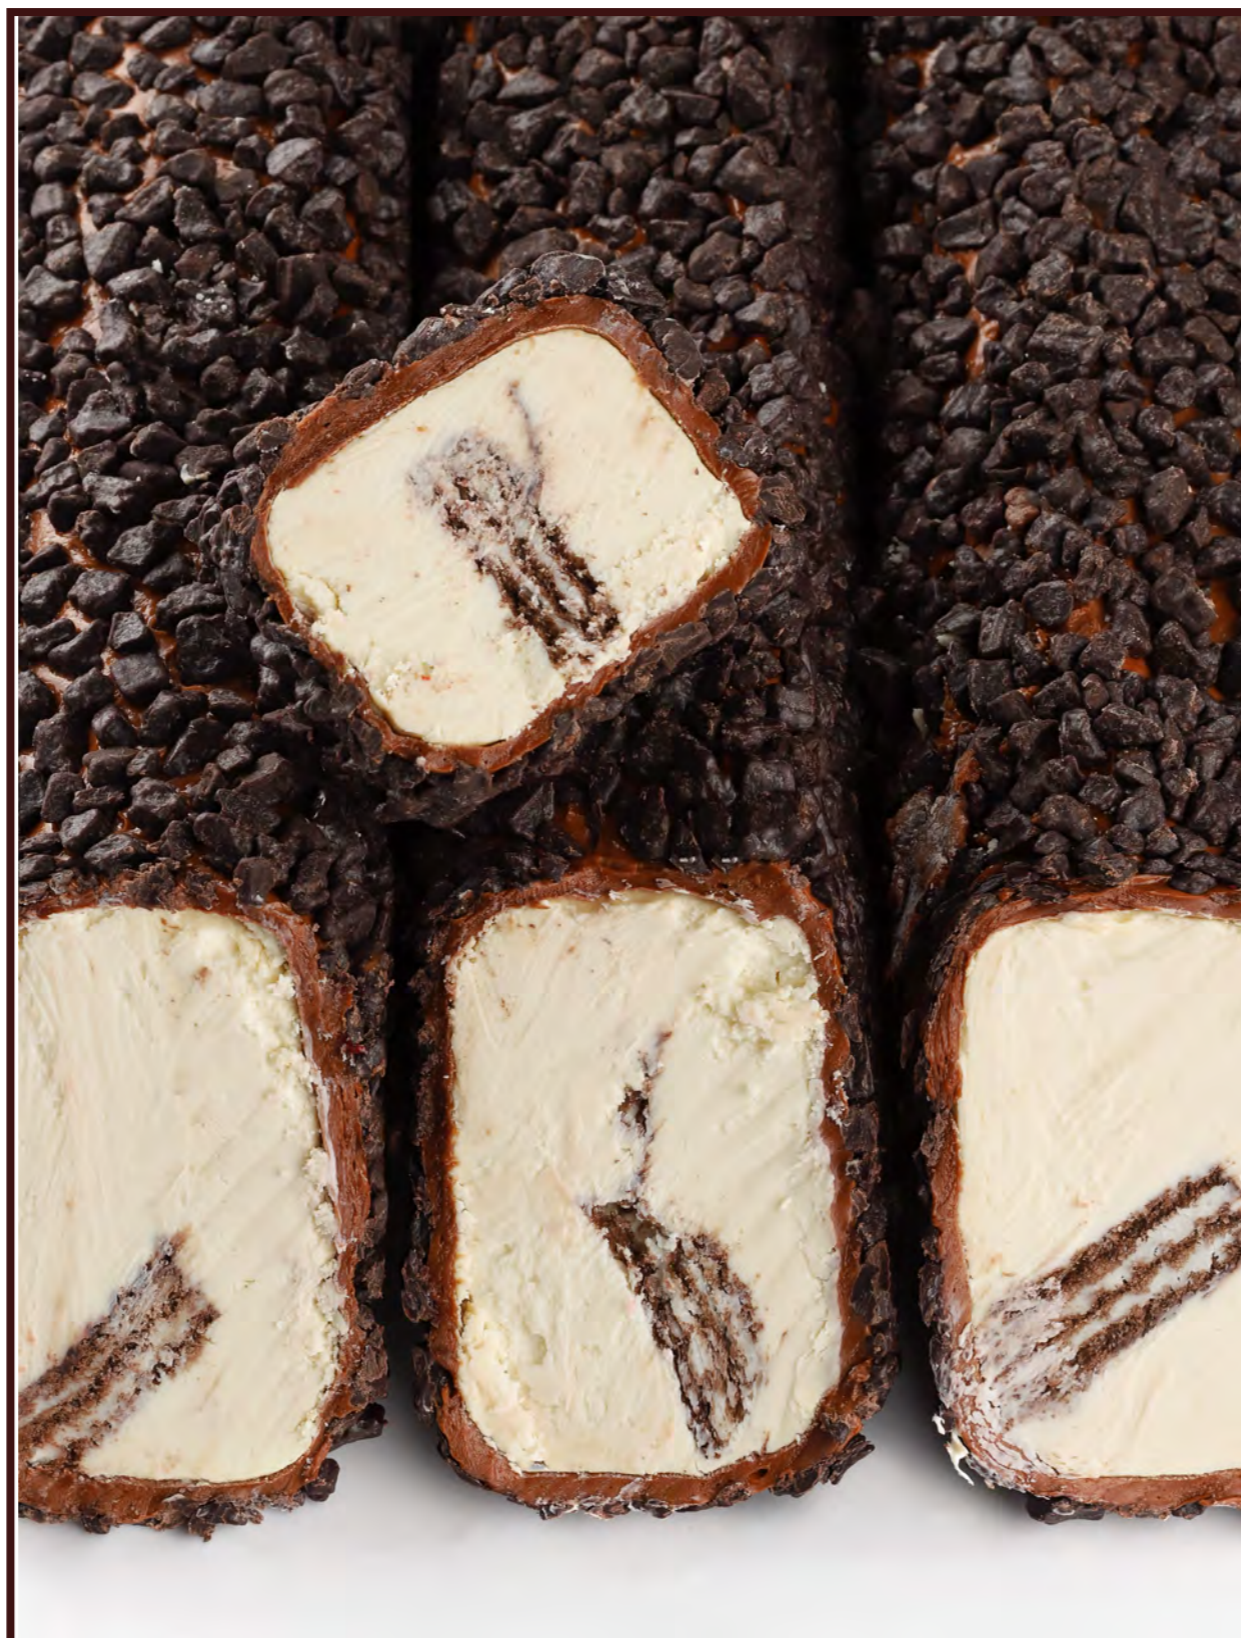

Шоколад Пломбір

- Шоколадна нуга
- Кремова начинка зі смаком пломбіру
- Хрустка вафелька
- Присипаний шоколадною крихтою

0.2 кг

260.00