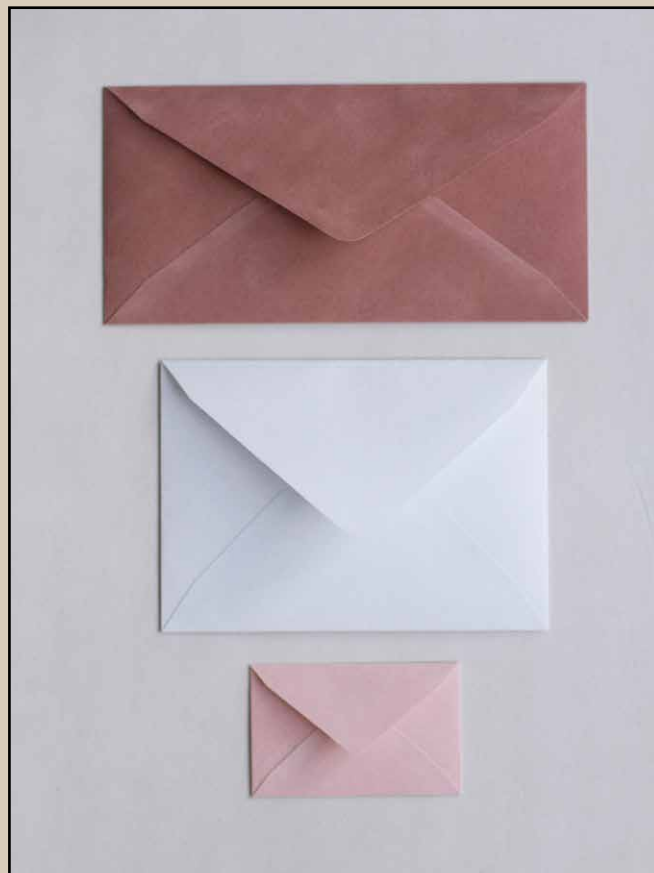

KOPERTY

CENY NETTO (ZŁ/SZT)

ROZMIAR	MATERIAL	50-200	201-400	401-600	601-1000	1000+
9,5x6 cm (min 50 szt / 25 szt z koloru)	PAPIER MATOWY	1,90 zł	1,80 zł	1,60 zł	1,40 zł	wycena indywidualna
	WELUR / PAPIER METALIZOWANY	2,40 zł	2,20 zł	2,10 zł	2,00 zł	wycena indywidualna
17,5x12,5 cm (min 50 szt / 10 szt z koloru)	PAPIER MATOWY	2,80 zł	2,60 zł	2,40 zł	2,20 zł	wycena indywidualna
	WELUR / PAPIER METALIZOWANY	3,50 zł	3,30 zł	3,10 zł	2,90 zł	wycena indywidualna
11,0x22,0 cm (min 50 szt / 10 szt z koloru)	PAPIER MATOWY	3,30 zł	3,00 zł	2,80 zł	2,50 zł	wycena indywidualna
	WELUR / PAPIER METALIZOWANY	4,80 zł	4,30 zł	4,10 zł	3,90 zł	wycena indywidualna

Koszty personalizacji oraz wysyłki nie są wliczone w cenę

HOT-STAMPING

KOLORY