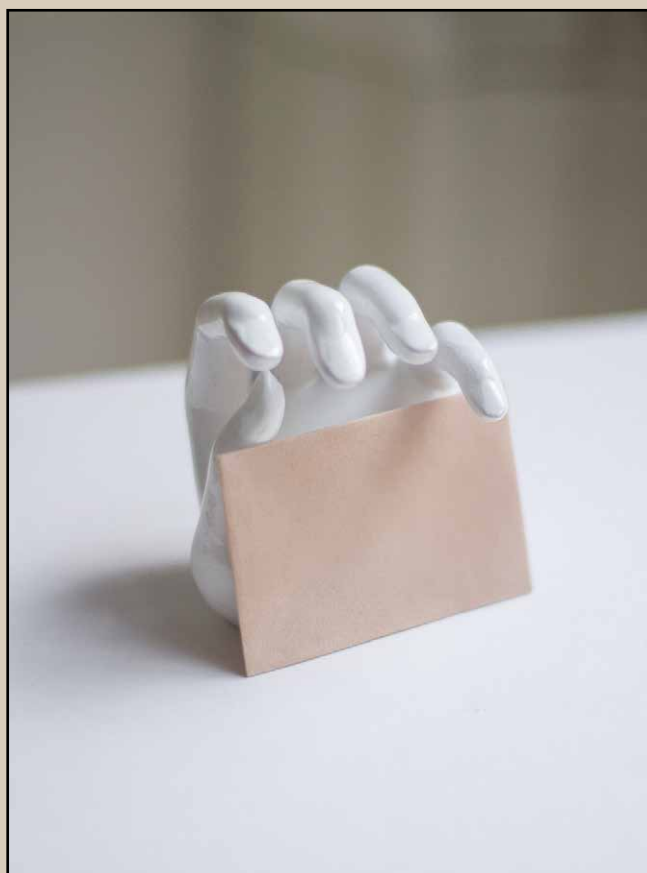

KOPERTY

CENY NETTO (ZŁ/SZT)

ROZMIAR	MATERIAL	50-200	201-400	401-600	601-1000	1000+
9,5x6 cm (min 50 szt / 25 szt z koloru)	PAPIER MATOWY	1,90 zł	1,80 zł	1,60 zł	1,40 zł	wycena indywidualna
	WELUR / PAPIER METALIZOWANY	2,40 zł	2,20 zł	2,10 zł	2,00 zł	wycena indywidualna
17,5x12,5 cm (min 50 szt / 10 szt z koloru)	PAPIER MATOWY	2,80 zł	2,60 zł	2,40 zł	2,20 zł	wycena indywidualna
	WELUR / PAPIER METALIZOWANY	3,50 zł	3,30 zł	3,10 zł	2,90 zł	wycena indywidualna
11,0x22,0 cm (min 50 szt / 10 szt z koloru)	PAPIER MATOWY	3,30 zł	3,00 zł	2,80 zł	2,50 zł	wycena indywidualna
	WELUR / PAPIER METALIZOWANY	4,80 zł	4,30 zł	4,10 zł	3,90 zł	wycena indywidualna

Koszty personalizacji oraz wysyłki nie są wliczone w cenę

HOT-STAMPING

KOLORY