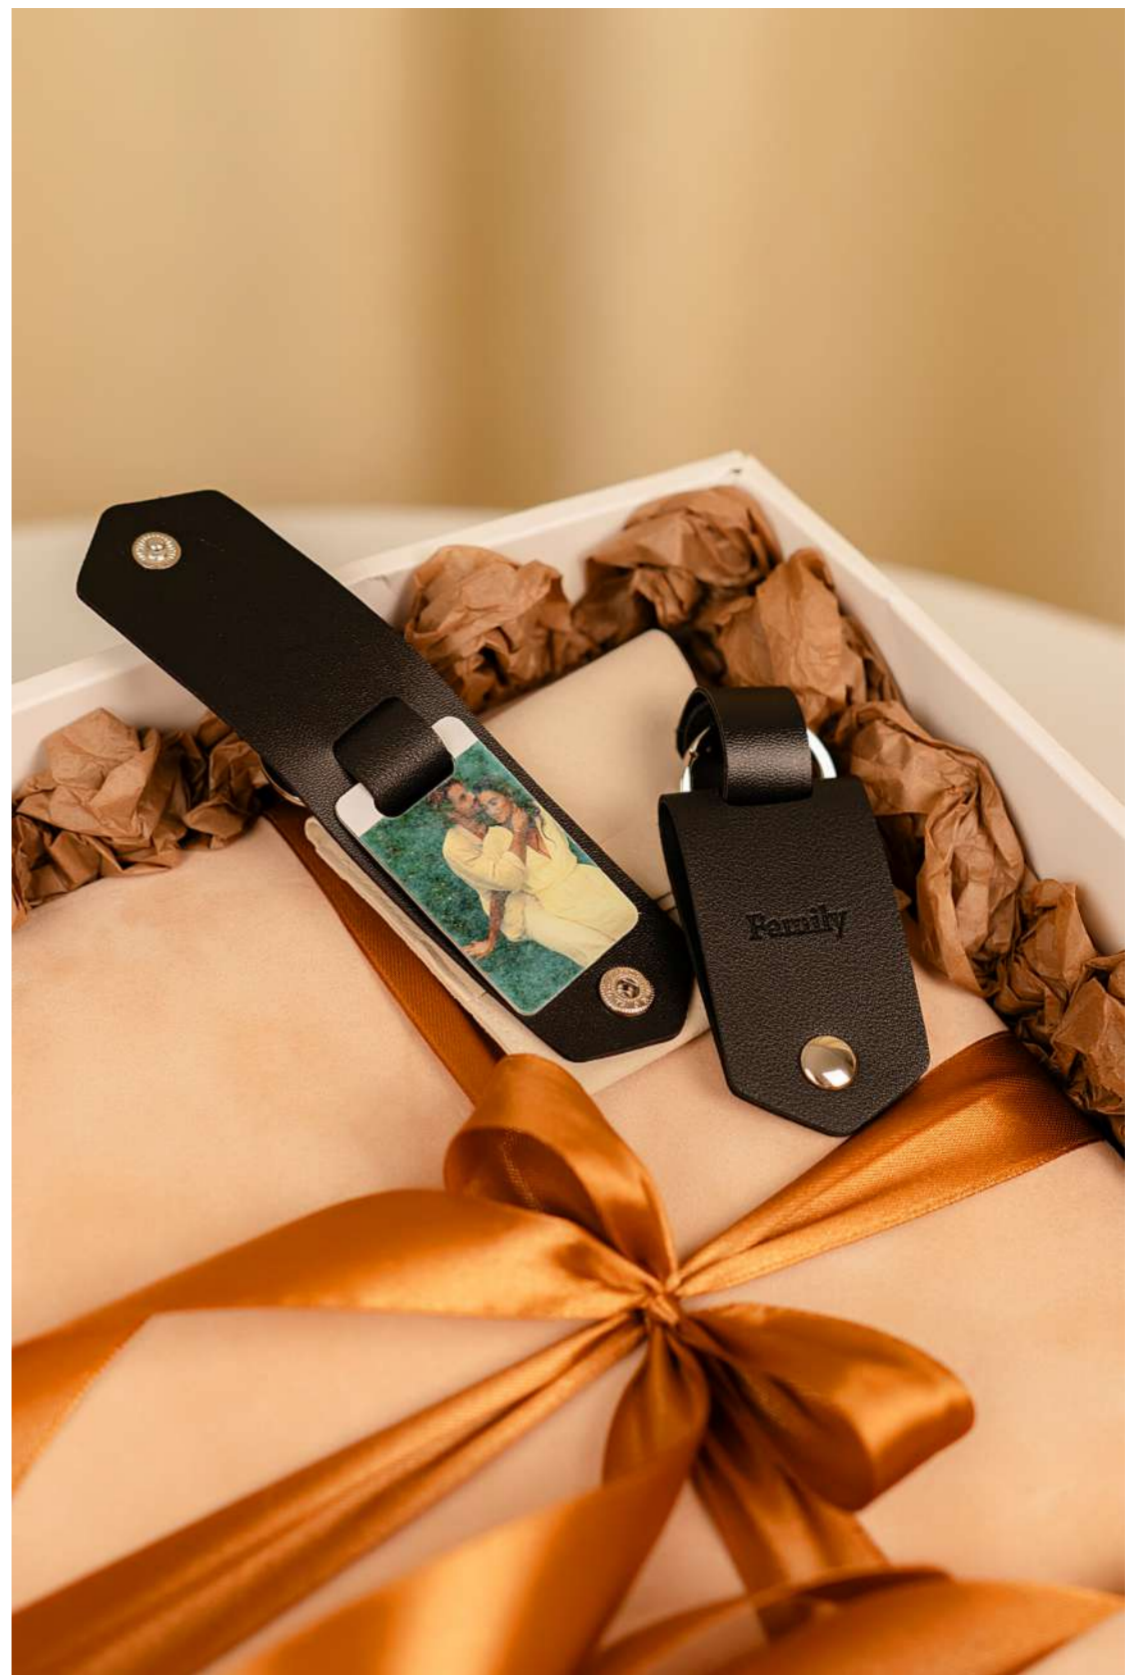

PAKHLAVA
BAKERY

АКСЕСУАРИ

Листівка зі свічкою у формі серця та запальним елементом.

150.00

Брелок з вашим фото "Family"

Ми надрукуємо ваше фото на пластині, що знаходиться в брелку. Також в комплект входить якісний тканинний гаманець для транспортування брелку.

500.00

Брелок з вашим фото «тиснення у формі серця»

Ми надрукуємо ваше фото на пластині, що знаходиться в брелку. Також в комплект входить якісний тканинний гаманець для транспортування брелку.

500.00

Брелок з гравіюванням та кишенькою для фото

Надпис на вибір: «Я поруч, де би ти не був»,
«Ми поруч, де би ти не був».
Ви обираєте тиснення на шкірі: DAD,
Family, ♥, без малюнку.
Фото ми не друкуємо.

400.00